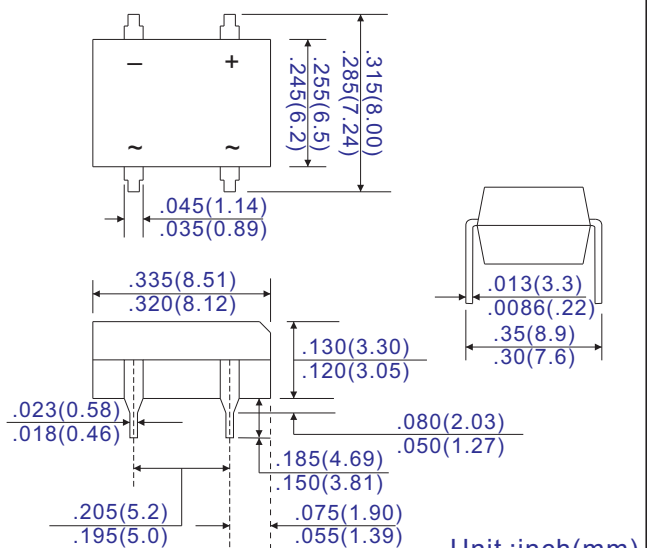

Unit :inch(mm)

MB-35W (KBPC-W)

Zinc Cup

Unit :inch(mm)

MB-35TN (KBPC-TN)

Zinc Cup

Unit :inch(mm)

MB-35WN (KBPC-WN)

Zinc Cup

Unit :inch(mm)

Mini-DIP Bridge(MDB)

Unit :inch(mm)

DIP Bridge (DF)

Unit :inch(mm)

GBP Case

Unit :inch(mm)

GBL Case

Unit :inch(mm)

KBJ Case

Unit :inch(mm)

GBJ Case

Unit :inch(mm)

GBU Case

Unit :inch(mm)

GBPC-T

Unit :inch(mm)

GBPC-W

Unit :inch(mm)

MT-35

Unit :inch(mm)