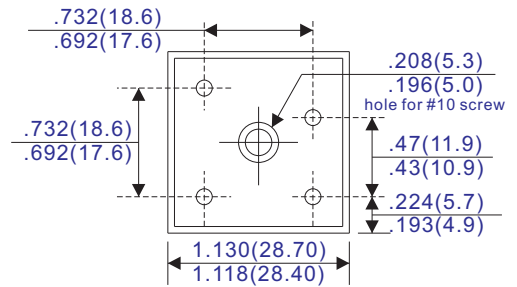

KBPC-PSN

Unit :inch(mm)

KBPC-PTN

Unit :inch(mm)

KBPC-PWN

Unit :inch(mm)

MB-35T (KBPC-T)

Zinc Cup

Unit :inch(mm)

MB-35W (KBPC-W)

Zinc Cup

Unit :inch(mm)

MB-35TN (KBPC-TN)

Zinc Cup

Unit :inch(mm)

MB-35WN (KBPC-WN)

Zinc Cup

Unit :inch(mm)

Mini-DIP Bridge(MDB)

Unit :inch(mm)

DIP Bridge (DF)

Unit :inch(mm)

GBP Case

Unit :inch(mm)