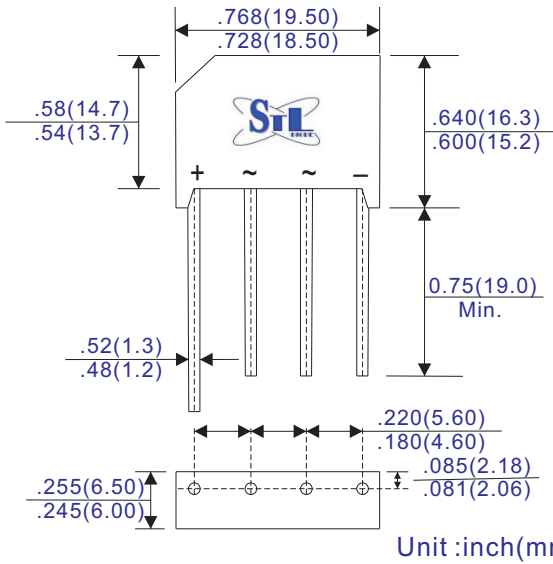

KBPC-6

Unit :inch(mm)

KBPC-8

Unit :inch(mm)

KBL Case

KBU Case

RS-5 Case

GBPC-3/6

MP-10 Case

MP-15 Case

KBPC-PT

Unit :inch(mm)

KBPC-PW

Unit :inch(mm)

KBPC-PS

Unit :inch(mm)

KBPC-PSN

Unit :inch(mm)

KBPC-PTN

Unit :inch(mm)

KBPC-PWN

Unit :inch(mm)

MB-35T (KBPC-T)

Zinc Cup

Unit :inch(mm)

MB-35W (KBPC-W)

Zinc Cup

Unit :inch(mm)

MB-35TN (KBPC-TN)

Zinc Cup

Unit :inch(mm)

MB-35WN (KBPC-WN)