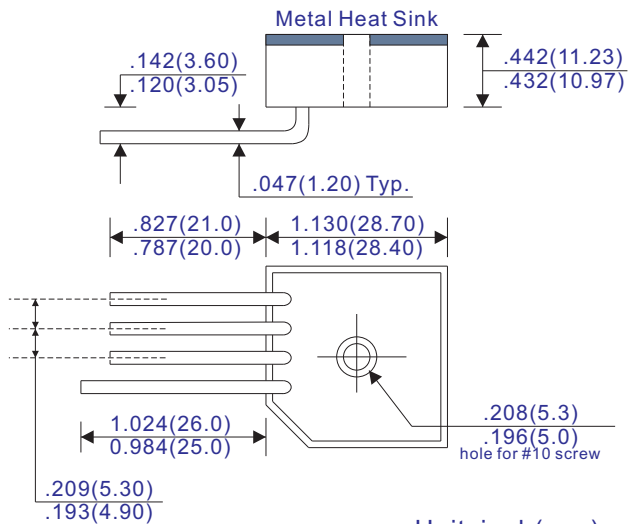

MP-10 Case

MP-15 Case

KBPC-PT

Unit :inch(mm)

KBPC-PW

Unit :inch(mm)

KBPC-PS

Unit :inch(mm)

KBPC-PSN

Unit :inch(mm)

KBPC-PTN

Unit :inch(mm)

KBPC-PWN

Unit :inch(mm)

MB-35T (KBPC-T)

Zinc Cup

Unit :inch(mm)

MB-35W (KBPC-W)

Zinc Cup

Unit :inch(mm)

MB-35TN (KBPC-TN)

Zinc Cup

Unit :inch(mm)

MB-35WN (KBPC-WN)