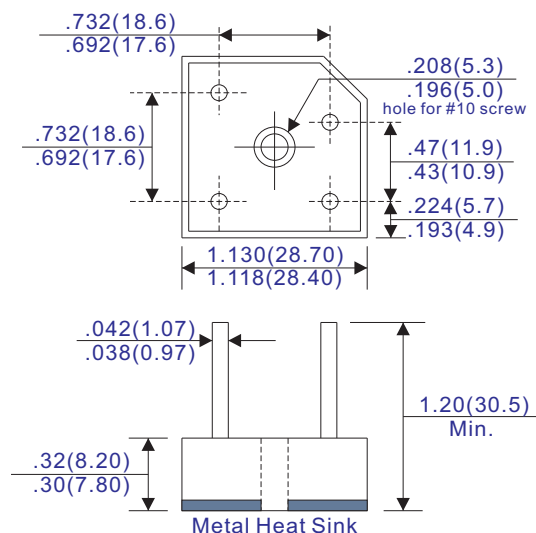

MP-10 Case

MP-15 Case

KBPC-PT

Unit :inch(mm)

KBPC-PW

Unit :inch(mm)

KBPC-PS

Unit :inch(mm)

KBPC-PSN

Unit :inch(mm)

KBPC-PTN

Unit :inch(mm)

KBPC-PWN

Unit :inch(mm)

MB-35T (KBPC-T)

Zinc Cup

Unit :inch(mm)

MB-35W (KBPC-W)

Zinc Cup

Unit :inch(mm)

MB-35TN (KBPC-TN)

Zinc Cup

Unit :inch(mm)

MB-35WN (KBPC-WN)

Zinc Cup

Unit :inch(mm)

Mini-DIP Bridge(MDB)

Unit :inch(mm)

DIP Bridge (DF)

Unit :inch(mm)

GBP Case

Unit :inch(mm)