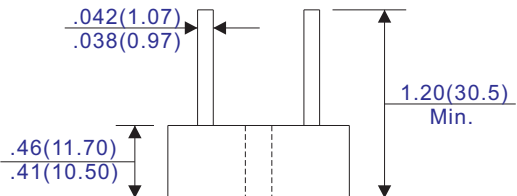

KBPC-PSN

Unit :inch(mm)

KBPC-PTN

Unit :inch(mm)

KBPC-PWN

Unit :inch(mm)

MB-35T (KBPC-T)

Zinc Cup

Unit :inch(mm)

MB-35W (KBPC-W)

Zinc Cup

Unit :inch(mm)

MB-35TN (KBPC-TN)

Zinc Cup

Unit :inch(mm)

MB-35WN (KBPC-WN)