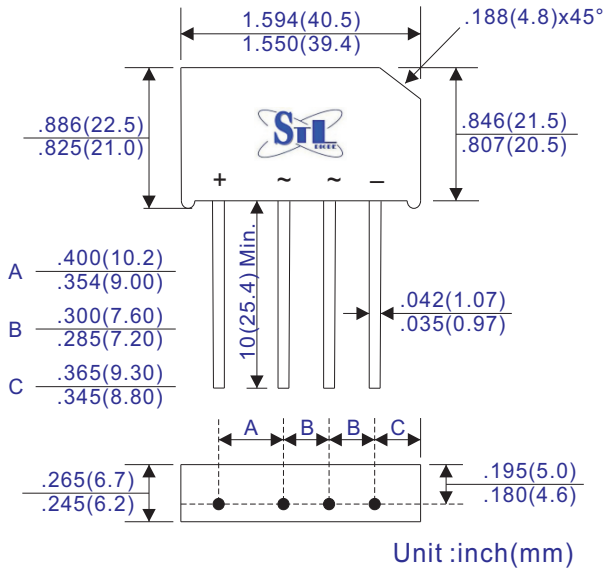

KBPC-6

Unit :inch(mm)

KBPC-8

Unit :inch(mm)

KBL Case

KBU Case

RS-5 Case

GBPC-3/6

MP-10 Case

MP-15 Case

KBPC-PT

Unit :inch(mm)

KBPC-PW

Unit :inch(mm)

KBPC-PS

Unit :inch(mm)

KBPC-PSN

Unit :inch(mm)

KBPC-PTN

Unit :inch(mm)

KBPC-PWN

Unit :inch(mm)

MB-35T (KBPC-T)

Zinc Cup

Unit :inch(mm)

MB-35W (KBPC-W)

Zinc Cup

Unit :inch(mm)

MB-35TN (KBPC-TN)

Zinc Cup

Unit :inch(mm)

MB-35WN (KBPC-WN)