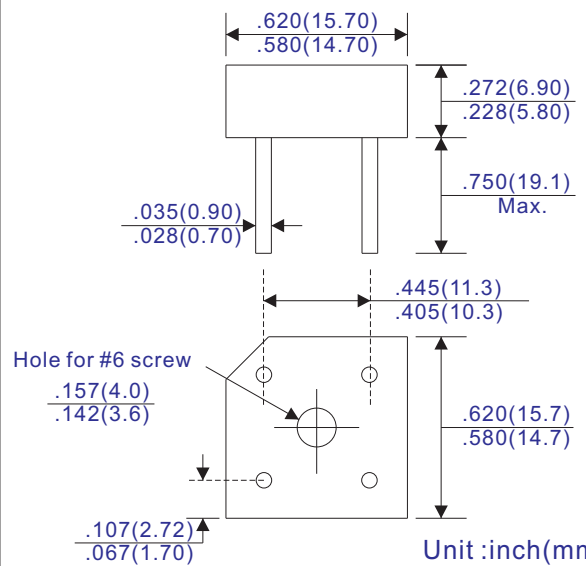

Round Bridge (WOB)

Unit :inch(mm)

Round Bridge (RB-15)

Unit :inch(mm)

KBP Case

Unit :inch(mm)

KBPC-3

Unit :inch(mm)

MP-10 Case

MP-15 Case

KBPC-PT

Unit :inch(mm)

KBPC-PW

Unit :inch(mm)

KBPC-PS

Unit :inch(mm)

KBPC-PSN

Unit :inch(mm)

KBPC-PTN

Unit :inch(mm)

KBPC-PWN

Unit :inch(mm)

MB-35T (KBPC-T)

Zinc Cup

Unit :inch(mm)

MB-35W (KBPC-W)

Zinc Cup

Unit :inch(mm)

MB-35TN (KBPC-TN)

Zinc Cup

Unit :inch(mm)

MB-35WN (KBPC-WN)