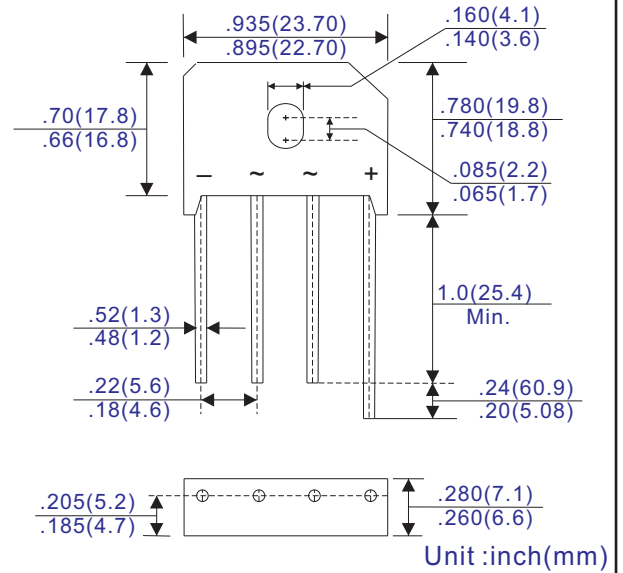

KBPC-6

Unit :inch(mm)

KBPC-8

Unit :inch(mm)

KBL Case

KBU Case

RS-5 Case

GBPC-3/6

MP-10 Case

MP-15 Case

KBPC-PT

Unit :inch(mm)

KBPC-PW

Unit :inch(mm)

KBPC-PS

Unit :inch(mm)

KBPC-PSN

Unit :inch(mm)

KBPC-PTN

Unit :inch(mm)

KBPC-PWN

Unit :inch(mm)

MB-35T (KBPC-T)

Zinc Cup

Unit :inch(mm)

MB-35W (KBPC-W)

Zinc Cup

Unit :inch(mm)

MB-35TN (KBPC-TN)

Zinc Cup

Unit :inch(mm)

MB-35WN (KBPC-WN)