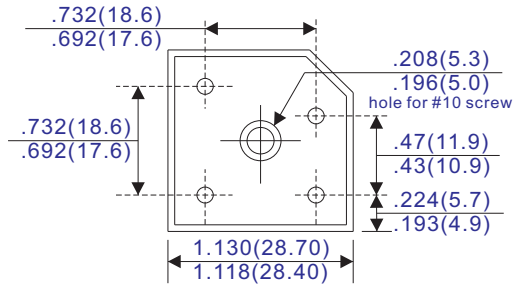

Zinc Cup

Unit :inch(mm)

Mini-DIP Bridge(MDB)

Unit :inch(mm)

DIP Bridge (DF)

Unit :inch(mm)

GBP Case

Unit :inch(mm)

GBL Case

Unit :inch(mm)

KBJ Case

Unit :inch(mm)

GBJ Case

Unit :inch(mm)

GBU Case

Unit :inch(mm)

GBPC-T

Unit :inch(mm)

GBPC-W

Unit :inch(mm)

MT-35

Unit :inch(mm)