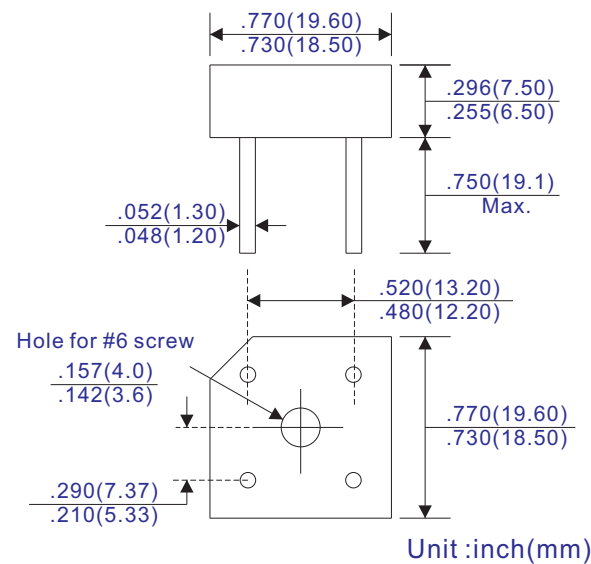

Round Bridge (WOB)

Unit :inch(mm)

Round Bridge (RB-15)

Unit :inch(mm)

KBP Case

Unit :inch(mm)

KBPC-3

Unit :inch(mm)

KBPC-6

Unit :inch(mm)

KBPC-8

Unit :inch(mm)