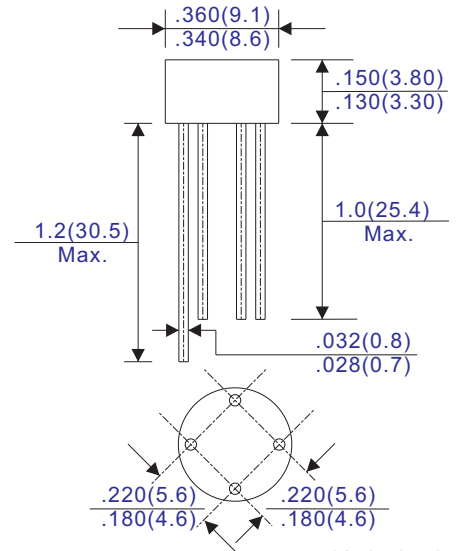

Round Bridge (WOB)

Unit :inch(mm)

Round Bridge (RB-15)

Unit :inch(mm)

KBP Case

Unit :inch(mm)

KBPC-3

Unit :inch(mm)

MP-10 Case

MP-15 Case

KBPC-PT

Unit :inch(mm)

KBPC-PW

Unit :inch(mm)

KBPC-PS

Unit :inch(mm)

KBPC-PSN

Unit :inch(mm)

KBPC-PTN

Unit :inch(mm)

KBPC-PWN

Unit :inch(mm)

MB-35T (KBPC-T)

Zinc Cup

Unit :inch(mm)

MB-35W (KBPC-W)

Zinc Cup

Unit :inch(mm)

MB-35TN (KBPC-TN)

Zinc Cup

Unit :inch(mm)

MB-35WN (KBPC-WN)