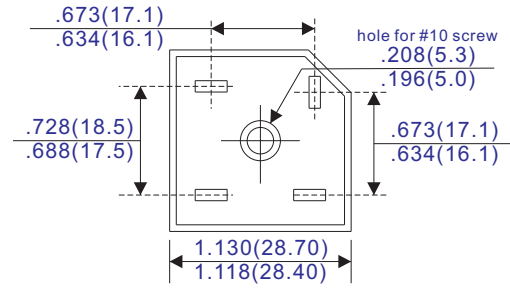

Zinc Cup

Unit :inch(mm)

Mini-DIP Bridge(MDB)

Unit :inch(mm)

DIP Bridge (DF)

Unit :inch(mm)

GBP Case

Unit :inch(mm)

GBL Case

Unit :inch(mm)

KBJ Case

Unit :inch(mm)

GBJ Case

Unit :inch(mm)

GBU Case

Unit :inch(mm)

GBPC-T

Unit :inch(mm)

GBPC-W

Unit :inch(mm)

MT-35

Unit :inch(mm)