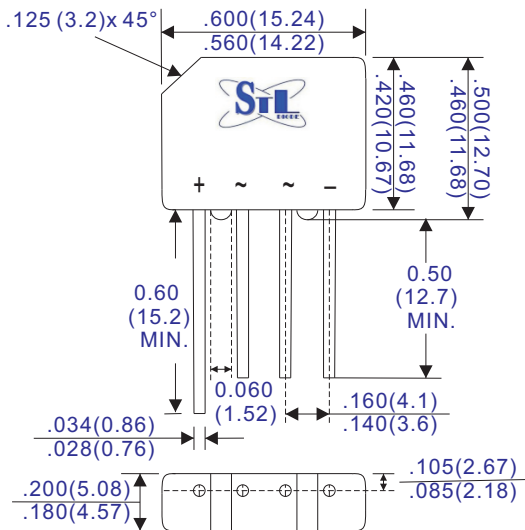

Round Bridge (WOB)

Unit :inch(mm)

Round Bridge (RB-15)

Unit :inch(mm)

KBP Case

Unit :inch(mm)

KBPC-3

Unit :inch(mm)

MP-10 Case

MP-15 Case

KBPC-PT

Unit :inch(mm)

KBPC-PW

Unit :inch(mm)

KBPC-PS

Unit :inch(mm)

KBPC-PSN

Unit :inch(mm)

KBPC-PTN

Unit :inch(mm)

KBPC-PWN

Unit :inch(mm)

MB-35T (KBPC-T)

Zinc Cup

Unit :inch(mm)

MB-35W (KBPC-W)

Zinc Cup

Unit :inch(mm)

MB-35TN (KBPC-TN)

Zinc Cup

Unit :inch(mm)

MB-35WN (KBPC-WN)