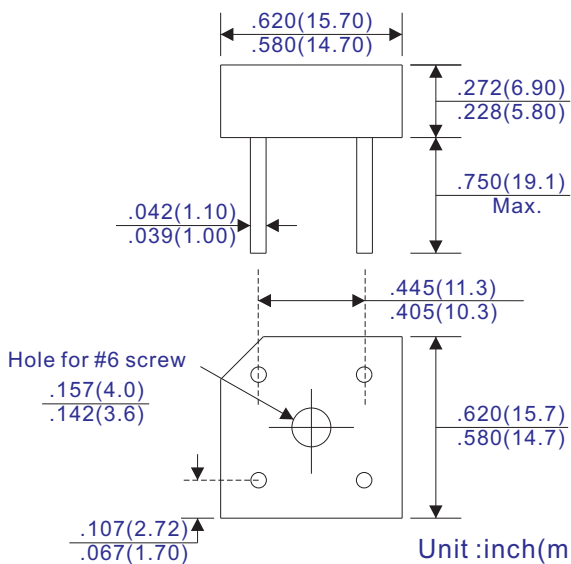

Round Bridge (WOB)

Unit :inch(mm)

Round Bridge (RB-15)

Unit :inch(mm)

KBP Case

Unit :inch(mm)

KBPC-3

Unit :inch(mm)

KBPC-6

Unit :inch(mm)

KBPC-8

Unit :inch(mm)