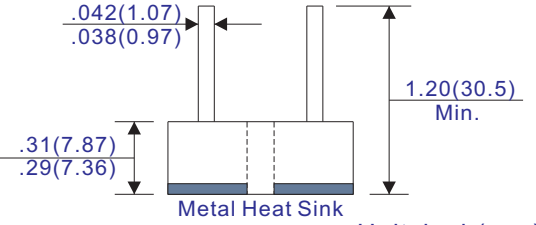

Zinc Cup

Unit :inch(mm)

Mini-DIP Bridge(MDB)

Unit :inch(mm)

DIP Bridge (DF)

Unit :inch(mm)

GBP Case

Unit :inch(mm)

GBL Case

Unit :inch(mm)

KBJ Case

Unit :inch(mm)

GBJ Case

Unit :inch(mm)

GBU Case

Unit :inch(mm)

GBPC-T

Unit :inch(mm)

GBPC-W

Unit :inch(mm)

MT-35

Unit :inch(mm)