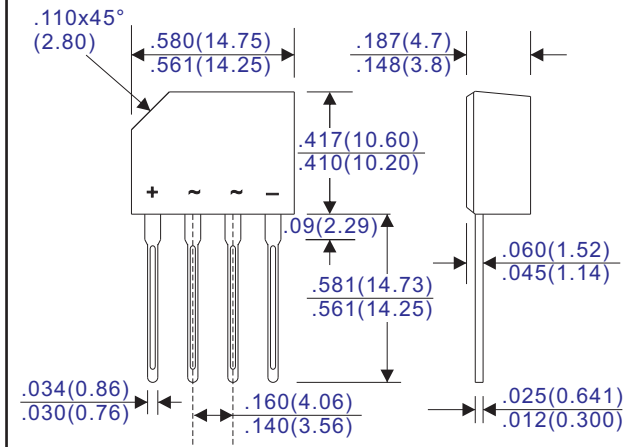

Unit :inch(mm)

MB-35W (KBPC-W)

Zinc Cup

Unit :inch(mm)

MB-35TN (KBPC-TN)

Zinc Cup

Unit :inch(mm)

MB-35WN (KBPC-WN)

Zinc Cup

Unit :inch(mm)

Mini-DIP Bridge(MDB)

Unit :inch(mm)

DIP Bridge (DF)

Unit :inch(mm)

GBP Case

Unit :inch(mm)

GBL Case

Unit :inch(mm)

KBJ Case

Unit :inch(mm)

GBJ Case

Unit :inch(mm)

GBU Case

Unit :inch(mm)

GBPC-T

Unit :inch(mm)

GBPC-W

Unit :inch(mm)

MT-35

Unit :inch(mm)