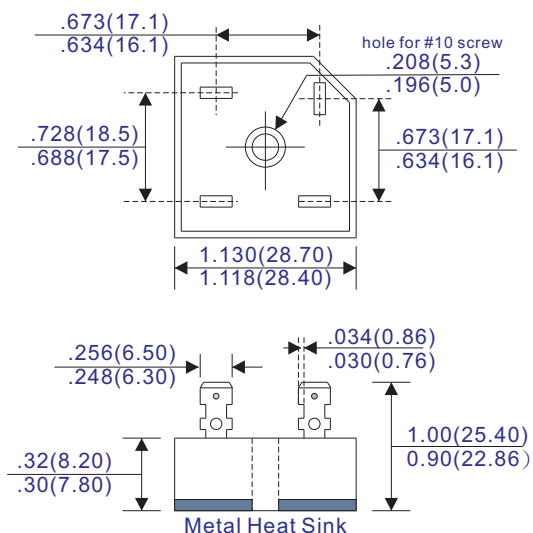

MP-10 Case

MP-15 Case

KBPC-PT

Unit :inch(mm)

KBPC-PW

Unit :inch(mm)

KBPC-PS

Unit :inch(mm)

KBPC-PSN

Unit :inch(mm)

KBPC-PTN

Unit :inch(mm)

KBPC-PWN

Unit :inch(mm)

MB-35T (KBPC-T)

Zinc Cup

Unit :inch(mm)

MB-35W (KBPC-W)

Zinc Cup

Unit :inch(mm)

MB-35TN (KBPC-TN)

Zinc Cup

Unit :inch(mm)

MB-35WN (KBPC-WN)