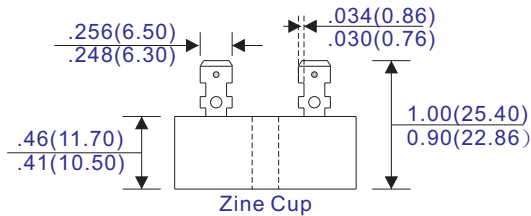

KBPC-PSN

Unit :inch(mm)

KBPC-PTN

Unit :inch(mm)

KBPC-PWN

Unit :inch(mm)

MB-35T (KBPC-T)

Zinc Cup

Unit :inch(mm)

MB-35W (KBPC-W)

Zinc Cup

Unit :inch(mm)

MB-35TN (KBPC-TN)

Zinc Cup

Unit :inch(mm)

MB-35WN (KBPC-WN)