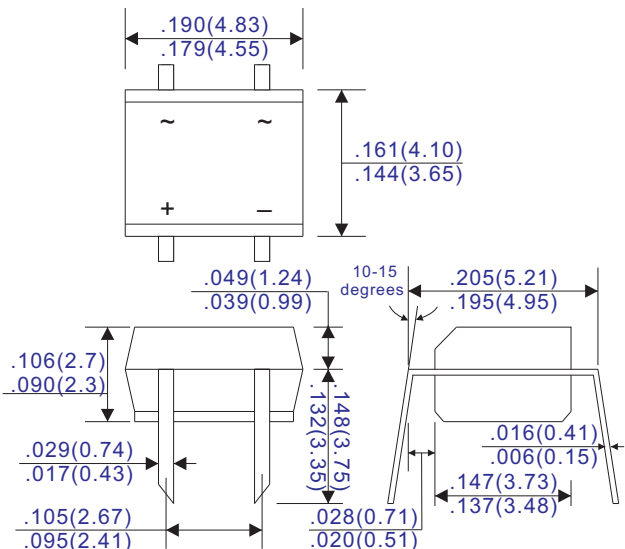

Unit :inch(mm)

MB-35W (KBPC-W)

Zinc Cup

Unit :inch(mm)

MB-35TN (KBPC-TN)

Zinc Cup

Unit :inch(mm)

MB-35WN (KBPC-WN)

Zinc Cup

Unit :inch(mm)

Mini-DIP Bridge(MDB)

Unit :inch(mm)

DIP Bridge (DF)

Unit :inch(mm)

GBP Case

Unit :inch(mm)