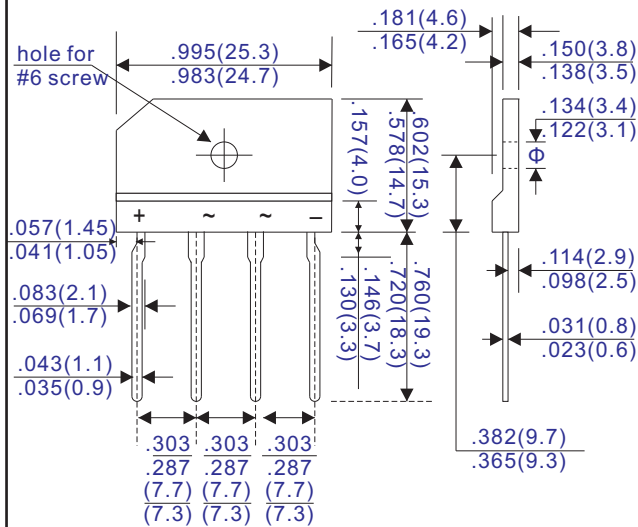

Unit :inch(mm)

MB-35W (KBPC-W)

Zinc Cup

Unit :inch(mm)

MB-35TN (KBPC-TN)

Zinc Cup

Unit :inch(mm)

MB-35WN (KBPC-WN)

Zinc Cup

Unit :inch(mm)

Mini-DIP Bridge(MDB)

Unit :inch(mm)

DIP Bridge (DF)

Unit :inch(mm)

GBP Case

Unit :inch(mm)

GBL Case

Unit :inch(mm)

KBJ Case

Unit :inch(mm)

GBJ Case

Unit :inch(mm)

GBU Case

Unit :inch(mm)

GBPC-T

Unit :inch(mm)

GBPC-W

Unit :inch(mm)

MT-35

Unit :inch(mm)