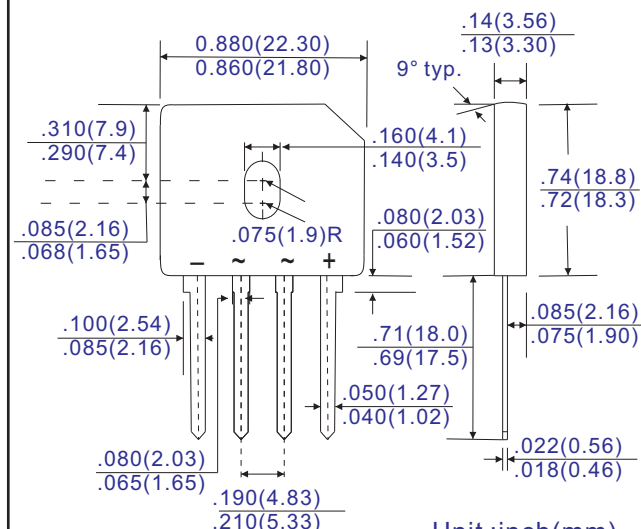

Unit :inch(mm)

MB-35W (KBPC-W)

Zinc Cup

Unit :inch(mm)

MB-35TN (KBPC-TN)

Zinc Cup

Unit :inch(mm)

MB-35WN (KBPC-WN)

Zinc Cup

Unit :inch(mm)

Mini-DIP Bridge(MDB)

Unit :inch(mm)

DIP Bridge (DF)

Unit :inch(mm)

GBP Case

Unit :inch(mm)

GBL Case

Unit :inch(mm)

KBJ Case

Unit :inch(mm)

GBJ Case

Unit :inch(mm)

GBU Case

Unit :inch(mm)

GBPC-T

Unit :inch(mm)

GBPC-W

Unit :inch(mm)

MT-35

Unit :inch(mm)