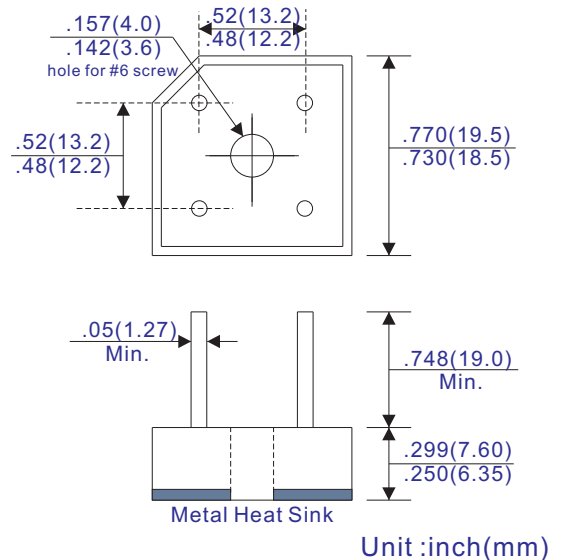

KBPC-6

Unit :inch(mm)

KBPC-8

Unit :inch(mm)

KBL Case

KBU Case

RS-5 Case

GBPC-3/6

MP-10 Case

MP-15 Case

KBPC-PT

Unit :inch(mm)

KBPC-PW

Unit :inch(mm)

KBPC-PS

Unit :inch(mm)

KBPC-PSN

Unit :inch(mm)

KBPC-PTN

Unit :inch(mm)

KBPC-PWN

Unit :inch(mm)

MB-35T (KBPC-T)

Zinc Cup

Unit :inch(mm)

MB-35W (KBPC-W)

Zinc Cup

Unit :inch(mm)

MB-35TN (KBPC-TN)

Zinc Cup

Unit :inch(mm)

MB-35WN (KBPC-WN)