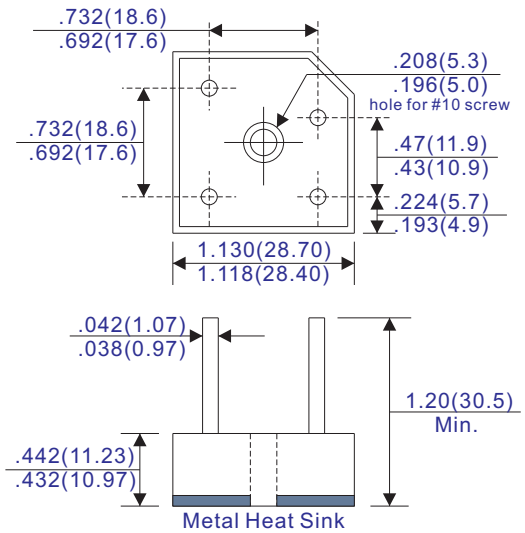

MP-10 Case

MP-15 Case

KBPC-PT

Unit :inch(mm)

KBPC-PW

Unit :inch(mm)

KBPC-PS

Unit :inch(mm)

KBPC-PSN

Unit :inch(mm)

KBPC-PTN

Unit :inch(mm)

KBPC-PWN

Unit :inch(mm)

MB-35T (KBPC-T)

Zinc Cup

Unit :inch(mm)

MB-35W (KBPC-W)

Zinc Cup

Unit :inch(mm)

MB-35TN (KBPC-TN)

Zinc Cup

Unit :inch(mm)

MB-35WN (KBPC-WN)