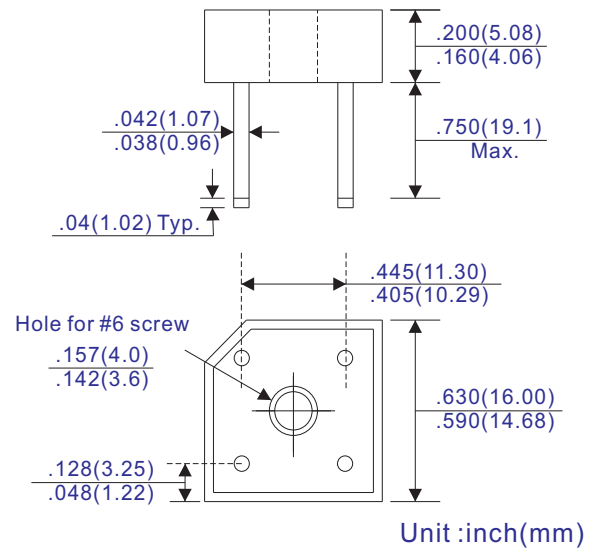

KBPC-6

Unit :inch(mm)

KBPC-8

Unit :inch(mm)

KBL Case

KBU Case

RS-5 Case

GBPC-3/6

MP-10 Case

MP-15 Case

KBPC-PT

Unit :inch(mm)

KBPC-PW

Unit :inch(mm)

KBPC-PS

Unit :inch(mm)

KBPC-PSN

Unit :inch(mm)

KBPC-PTN

Unit :inch(mm)

KBPC-PWN

Unit :inch(mm)

MB-35T (KBPC-T)

Zinc Cup

Unit :inch(mm)

MB-35W (KBPC-W)

Zinc Cup

Unit :inch(mm)

MB-35TN (KBPC-TN)

Zinc Cup

Unit :inch(mm)

MB-35WN (KBPC-WN)