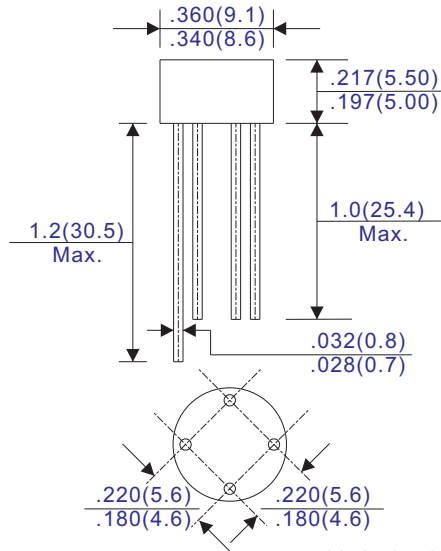

Round Bridge (WOB)

Unit :inch(mm)

Round Bridge (RB-15)

Unit :inch(mm)

KBP Case

Unit :inch(mm)

KBPC-3

Unit :inch(mm)

MP-10 Case

MP-15 Case

KBPC-PT

Unit :inch(mm)

KBPC-PW

Unit :inch(mm)

KBPC-PS

Unit :inch(mm)

KBPC-PSN

Unit :inch(mm)

KBPC-PTN

Unit :inch(mm)

KBPC-PWN

Unit :inch(mm)

MB-35T (KBPC-T)

Zinc Cup

Unit :inch(mm)

MB-35W (KBPC-W)

Zinc Cup

Unit :inch(mm)

MB-35TN (KBPC-TN)

Zinc Cup

Unit :inch(mm)

MB-35WN (KBPC-WN)