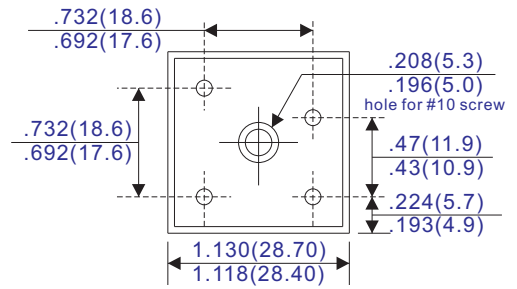

KBPC-PSN

Unit :inch(mm)

KBPC-PTN

Unit :inch(mm)

KBPC-PWN

Unit :inch(mm)

MB-35T (KBPC-T)

Zinc Cup

Unit :inch(mm)

MB-35W (KBPC-W)

Zinc Cup

Unit :inch(mm)

MB-35TN (KBPC-TN)

Zinc Cup

Unit :inch(mm)

MB-35WN (KBPC-WN)