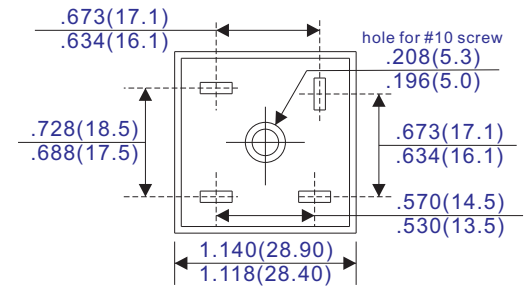

KBPC-PSN

Unit :inch(mm)

KBPC-PTN

Unit :inch(mm)

KBPC-PWN

Unit :inch(mm)

MB-35T (KBPC-T)

Zinc Cup

Unit :inch(mm)

MB-35W (KBPC-W)

Zinc Cup

Unit :inch(mm)

MB-35TN (KBPC-TN)

Zinc Cup

Unit :inch(mm)

MB-35WN (KBPC-WN)

Zinc Cup

Unit :inch(mm)

Mini-DIP Bridge(MDB)

Unit :inch(mm)

DIP Bridge (DF)

Unit :inch(mm)

GBP Case

Unit :inch(mm)