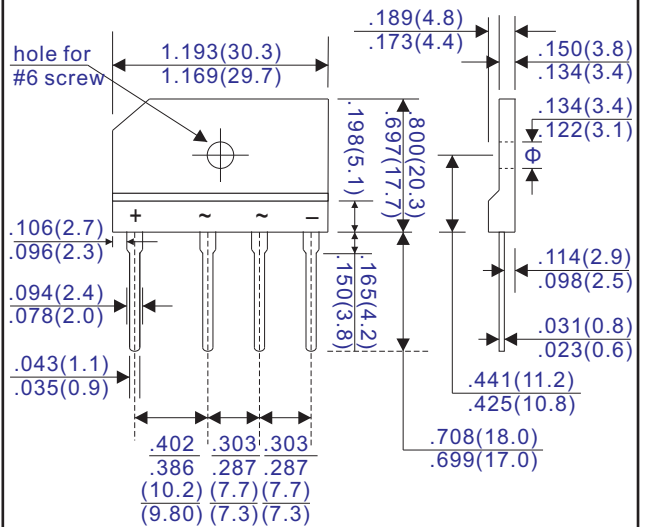

Zinc Cup

Unit :inch(mm)

Mini-DIP Bridge(MDB)

Unit :inch(mm)

DIP Bridge (DF)

Unit :inch(mm)

GBP Case

Unit :inch(mm)

GBL Case

Unit :inch(mm)

KBJ Case

Unit :inch(mm)

GBJ Case

Unit :inch(mm)

GBU Case

Unit :inch(mm)

GBPC-T

Unit :inch(mm)

GBPC-W

Unit :inch(mm)

MT-35

Unit :inch(mm)