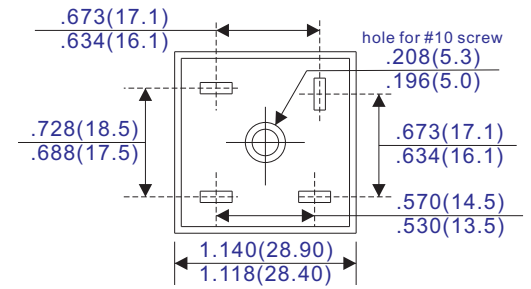

KBPC-PSN

Unit :inch(mm)

KBPC-PTN

Unit :inch(mm)

KBPC-PWN

Unit :inch(mm)

MB-35T (KBPC-T)

Zinc Cup

Unit :inch(mm)

MB-35W (KBPC-W)

Zinc Cup

Unit :inch(mm)

MB-35TN (KBPC-TN)

Zinc Cup

Unit :inch(mm)

MB-35WN (KBPC-WN)