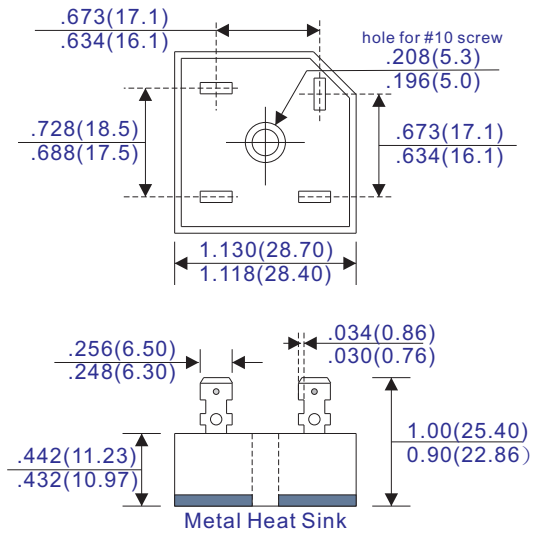

KBPC-6

Unit :inch(mm)

KBPC-8

Unit :inch(mm)

KBL Case

KBU Case

RS-5 Case

GBPC-3/6

MP-10 Case

MP-15 Case

KBPC-PT

Unit :inch(mm)

KBPC-PW

Unit :inch(mm)

KBPC-PS

Unit :inch(mm)

KBPC-PSN

Unit :inch(mm)

KBPC-PTN

Unit :inch(mm)

KBPC-PWN

Unit :inch(mm)

MB-35T (KBPC-T)

Zinc Cup

Unit :inch(mm)

MB-35W (KBPC-W)

Zinc Cup

Unit :inch(mm)

MB-35TN (KBPC-TN)

Zinc Cup

Unit :inch(mm)

MB-35WN (KBPC-WN)