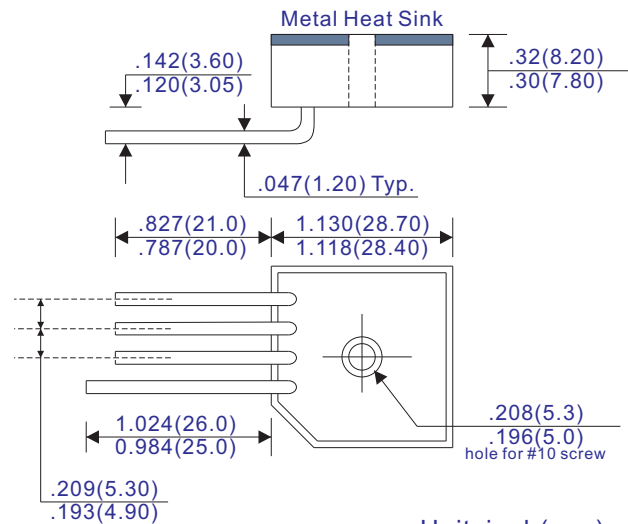

MP-10 Case

MP-15 Case

KBPC-PT

Unit :inch(mm)

KBPC-PW

Unit :inch(mm)

KBPC-PS

Unit :inch(mm)

KBPC-PSN

Unit :inch(mm)

KBPC-PTN

Unit :inch(mm)

KBPC-PWN

Unit :inch(mm)

MB-35T (KBPC-T)

Zinc Cup

Unit :inch(mm)

MB-35W (KBPC-W)

Zinc Cup

Unit :inch(mm)

MB-35TN (KBPC-TN)

Zinc Cup

Unit :inch(mm)

MB-35WN (KBPC-WN)