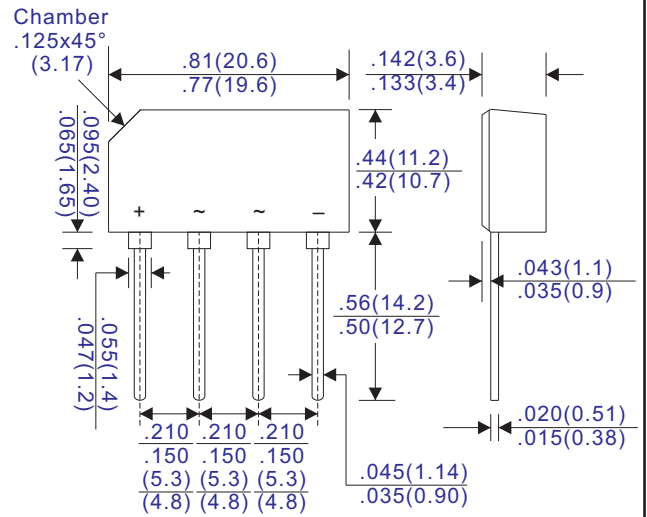

Unit :inch(mm)

MB-35W (KBPC-W)

Zinc Cup

Unit :inch(mm)

MB-35TN (KBPC-TN)

Zinc Cup

Unit :inch(mm)

MB-35WN (KBPC-WN)

Zinc Cup

Unit :inch(mm)

Mini-DIP Bridge(MDB)

Unit :inch(mm)

DIP Bridge (DF)

Unit :inch(mm)

GBP Case

Unit :inch(mm)

GBL Case

Unit :inch(mm)

KBJ Case

Unit :inch(mm)

GBJ Case

Unit :inch(mm)

GBU Case

Unit :inch(mm)