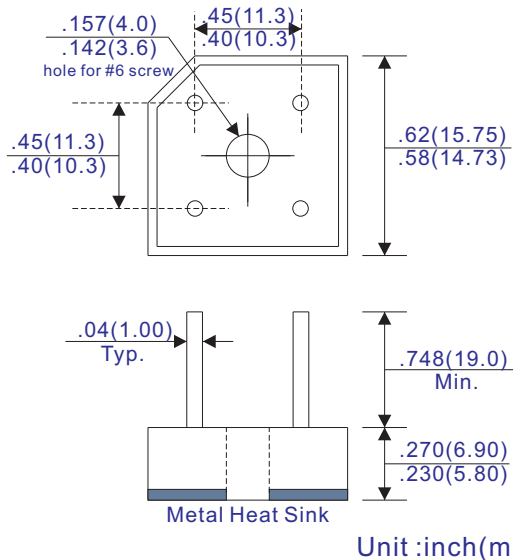

KBPC-6

Unit :inch(mm)

KBPC-8

Unit :inch(mm)

KBL Case

KBU Case

RS-5 Case

GBPC-3/6

MP-10 Case

MP-15 Case

KBPC-PT

Unit :inch(mm)

KBPC-PW

Unit :inch(mm)

KBPC-PS

Unit :inch(mm)

KBPC-PSN

Unit :inch(mm)

KBPC-PTN

Unit :inch(mm)

KBPC-PWN

Unit :inch(mm)

MB-35T (KBPC-T)

Zinc Cup

Unit :inch(mm)

MB-35W (KBPC-W)

Zinc Cup

Unit :inch(mm)

MB-35TN (KBPC-TN)

Zinc Cup

Unit :inch(mm)

MB-35WN (KBPC-WN)