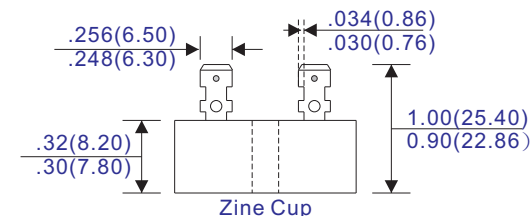

KBPC-PSN

Unit :inch(mm)

KBPC-PTN

Unit :inch(mm)

KBPC-PWN

Unit :inch(mm)

MB-35T (KBPC-T)

Zinc Cup

Unit :inch(mm)

MB-35W (KBPC-W)

Zinc Cup

Unit :inch(mm)

MB-35TN (KBPC-TN)

Zinc Cup

Unit :inch(mm)

MB-35WN (KBPC-WN)

Zinc Cup

Unit :inch(mm)

Mini-DIP Bridge(MDB)

Unit :inch(mm)

DIP Bridge (DF)

Unit :inch(mm)

GBP Case

Unit :inch(mm)