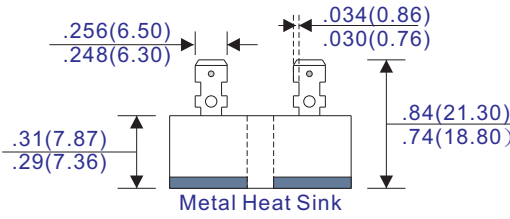

Zinc Cup

Unit :inch(mm)

Mini-DIP Bridge(MDB)

Unit :inch(mm)

DIP Bridge (DF)

Unit :inch(mm)

GBP Case

Unit :inch(mm)

GBL Case

Unit :inch(mm)

KBJ Case

Unit :inch(mm)

GBJ Case

Unit :inch(mm)

GBU Case

Unit :inch(mm)

GBPC-T

Unit :inch(mm)

GBPC-W

Unit :inch(mm)

MT-35

Unit :inch(mm)