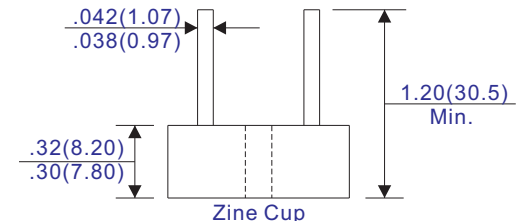

KBPC-PSN

Unit :inch(mm)

KBPC-PTN

Unit :inch(mm)

KBPC-PWN

Unit :inch(mm)

MB-35T (KBPC-T)

Zinc Cup

Unit :inch(mm)

MB-35W (KBPC-W)

Zinc Cup

Unit :inch(mm)

MB-35TN (KBPC-TN)

Zinc Cup

Unit :inch(mm)

MB-35WN (KBPC-WN)

Zinc Cup

Unit :inch(mm)

Mini-DIP Bridge(MDB)

Unit :inch(mm)

DIP Bridge (DF)

Unit :inch(mm)

GBP Case

Unit :inch(mm)